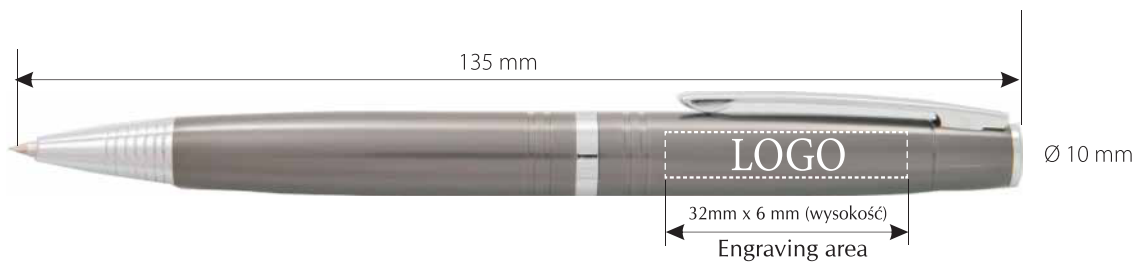

Seria JOTA

skala 1:1

czarny nikiel

srebrna

srebrno-złota